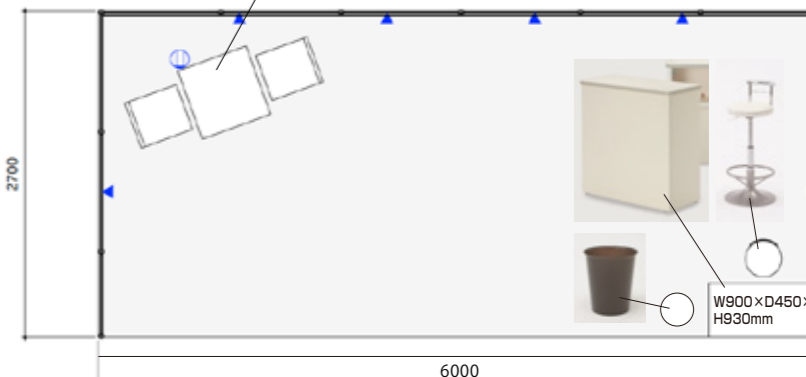

カスタムプラン

A 商談プラン / B 製品展示プラン /
C リード獲得プランより選択

※上図は例:A 商談プランの場合

電気工事

スポットライト100W相当×6 / コンセント100V 780W×1ケ
一次側幹線工事費および電気使用料は含まれております。(100V2kW)

角テーブルの在庫次第で丸テーブルに変更となる場合がございます

+

目的に合わせて
3タイプから選択

A 商談プラン

テーブル (600mm) ×1
椅子 ×2

B 製品展示プラン

展示台
(W2000×D700×H900mm)
※高さを H750 に変更可能

C リード獲得プラン

ハイカウンター ×1
(W1800×H900mm)

豊富な展示スペースと重厚な造作で 会場での存在感UP!

レンタルブース