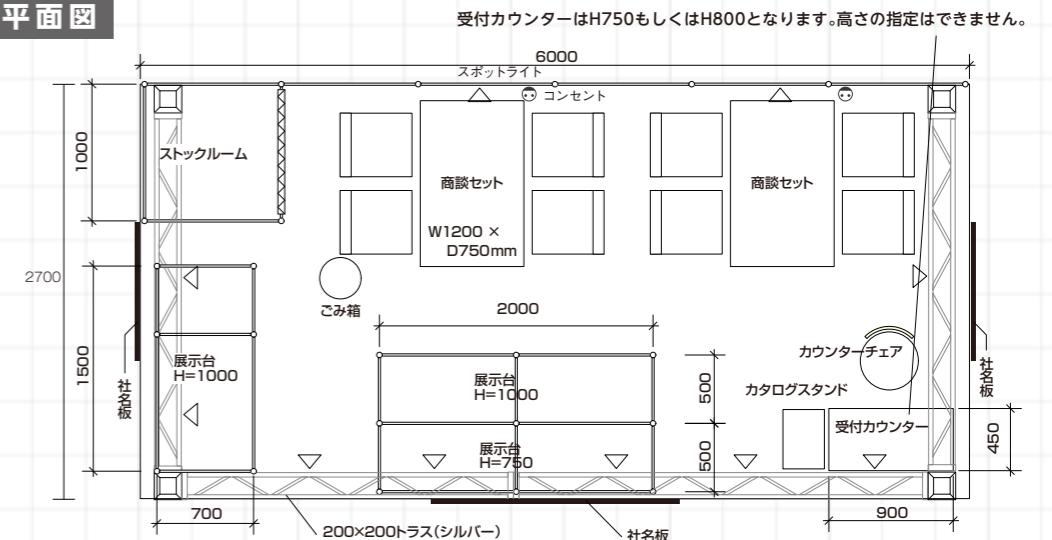

A 商談プラン

テーブル (600mm) ×1
椅子 ×2

B 製品展示プラン

展示台
(W2000×D700×H900mm)
※高さを H750 に変更可能

C リード獲得プラン

ハイカウンター ×1
(W1800×H900mm)

豊富な展示スペースと重厚な造作で 会場での存在感UP!

レンタルブース

- 2行表記用 (W1800×H450mm) ... ¥7,000 (税別)
- 1行表記用 (W1800×H300mm) ... ¥5,000 (税別)

例: 2行表記 (W1800×H450mm)

新製品を低価格でご提案!
New Products at Low Prices!

※看板色・文字色・文字数制限については出展社専用サイト申込みフォームにてご確認ください。

平面図

※隣接ブースがある場合は、合間仕切りとしてH2700のサイドパネルが立ちます。

展示に必要なものが揃ったワンセット 自由自在な製品展示が可能

レンタルブース

Bタイプ 1小間 (6m×2.7m)

¥440,000 (税抜)

壁面パネル サイドパネル・バックパネル H2700mm(ホワイト)

社名板 W2400 × H400mm スチレンボード取付

右記5色から選択可

- ホワイト
- ブルー
- ネイビー
- ブラック
- レッド