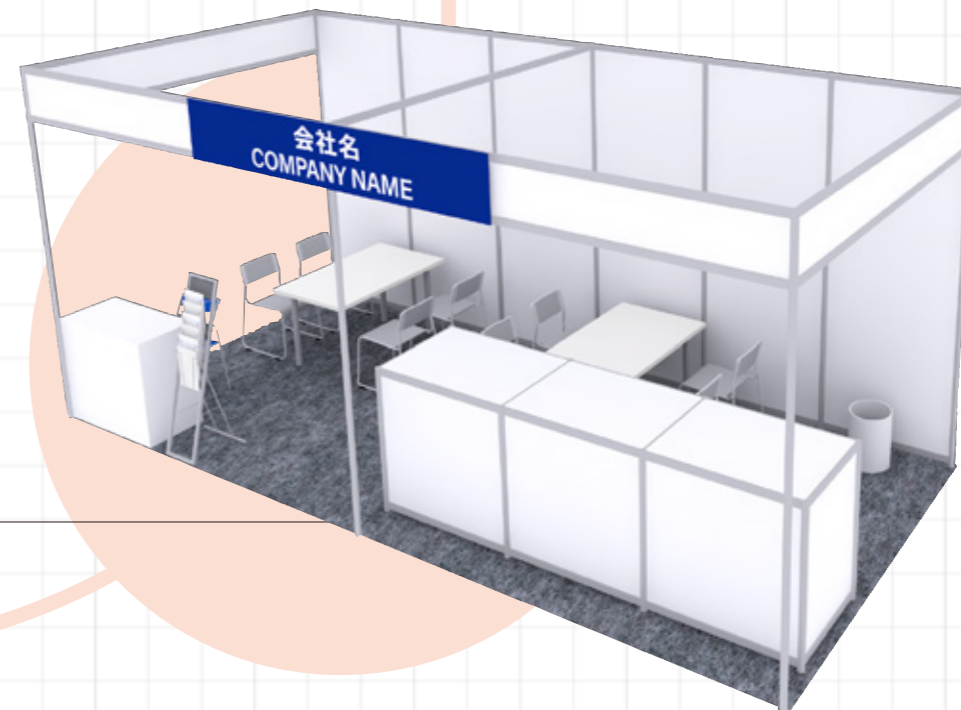

製品レイアウトの工夫で 展示スペースの可能性が広がります

事前準備・現場構築に集中できるレンタル装飾で
成果につながる商談を実現できます

選べるブースは3タイプ

目的やご予算に合わせてお選びいただけます。

デザイン
タイプ

Aタイプ

Bタイプ

インパクト抜群のデザインブース! 展示目的に合わせてカスタム可能