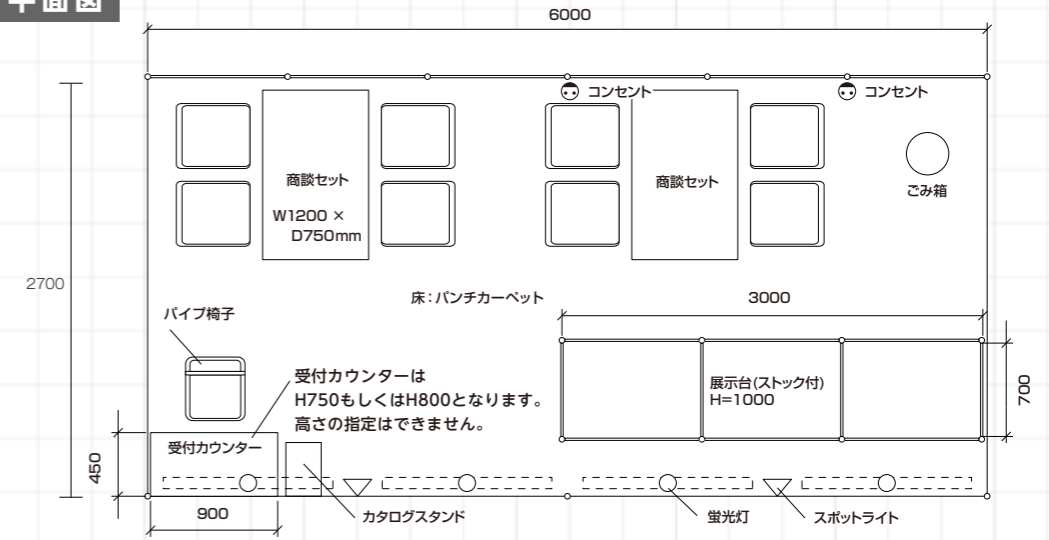

展示に必要なものが揃ったワンセット 自由自在な製品展示が可能

レンタルブース

Bタイプ 1小間 (6m×2.7m)

¥440,000 (税抜)

壁面パネル サイドパネル・バックパネル H2700mm(ホワイト)

社名板 W2400 × H400mm スチレンボード取付

右記5色から選択可

- ホワイト
- ブルー
- ネイビー
- ブラック
- レッド

新製品を低価格でご提案!
New Products at Low Prices!

平面図

※隣接ブースがある場合は、合間仕切りとしてH2700のサイドパネルが立ちます。