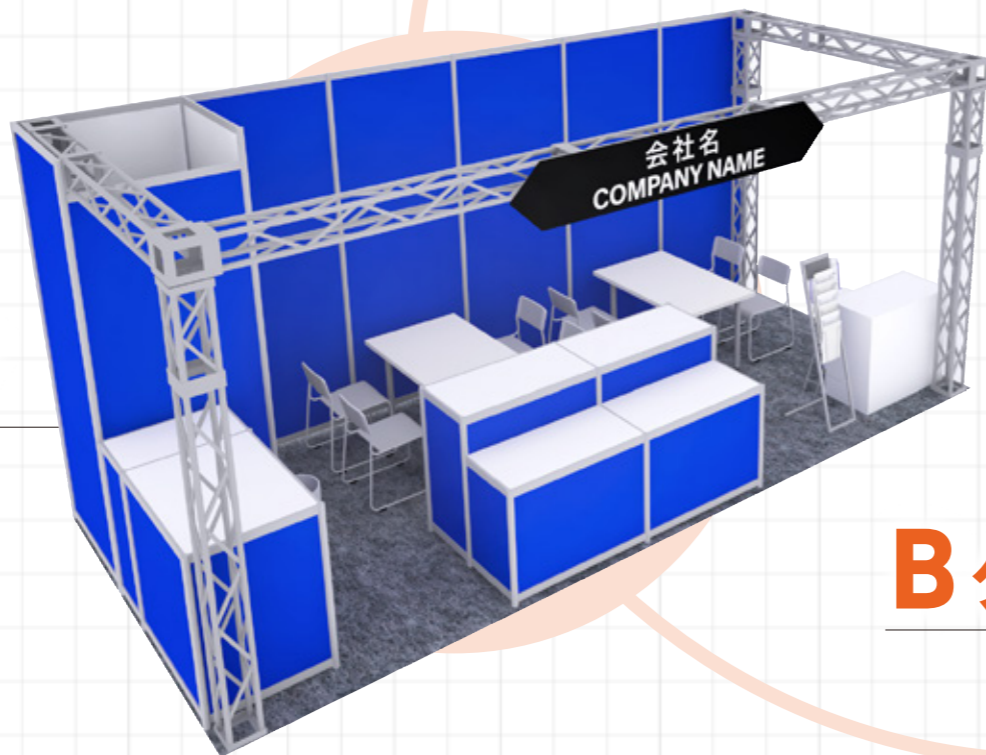

製品レイアウトの工夫で 展示スペースの可能性が広がります

事前準備・現場構築に集中できるレンタル装飾で
成果につながる商談を実現できます

選べるブースは3タイプ

目的やご予算に合わせてお選びいただけます。

デザイン
タイプ

Aタイプ

Bタイプ

インパクト抜群のデザインブース! 展示目的に合わせてカスタム可能

レンタルブース

デザインタイプ 1小間 (6m×2.7m)

¥580,000 (税抜)

壁面パネル サイドパネル
H2700mm (ホワイト)

デザインパネル W5900 × H2626mm デザイン自由 出展社よりデータ支給
デザインバックパネル部分には棚の設置はできません ※サイドパネルには追加料金で設置可能

A 商談プラン

カーペット パンチカーペット

右記5色
から選択可

A 商談プラン

テーブル (600mm) ×1
椅子 ×2

B 製品展示プラン

展示台
(W2000×D700×H900mm)
※高さを H750 に変更可能

C リード獲得プラン

ハイカウンター ×1
(W1800×H900mm)

豊富な展示スペースと重厚な造作で 会場での存在感UP!

レンタルブース

展示に必要なものが揃ったワンセット 自由自在な製品展示が可能

レンタルブース

Bタイプ 1小間 (6m×2.7m)

¥440,000 (税抜)

壁面パネル サイドパネル・バックパネル H2700mm(ホワイト)

社名板 W2400 × H400mm スチレンボード取付

右記5色から選択可

- ホワイト
- ブルー
- ネイビー
- ブラック
- レッド